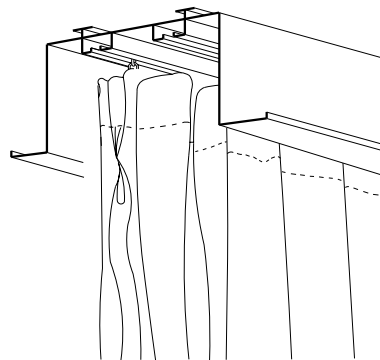

カーテンボックス

カーテンボックスは、カーテンやブラインドをシンプルに美しく収納します。天井部への埋め込みタイプになっているので、吊元が見えずすっきりとした印象が得られます。シングルまたはダブルのカーテン、ベネシアンブラインド、パーチカルブラインドなど、室内の用途や目的に応じて使えます。

シンプルで機能的なデザイン

用途や目的に応じてカーテン、ベネシアンブラインド、パーチカルブラインドなどが選択できます。また、カーテンボックス本体の組み合わせ、各種部材の組み合わせが自由にでき、幅広いバリエーションが得られます。

すっきり納まる収納機能

天井部に埋め込み式の納まりのため、カーテン等の吊元が隠れます。また、本体にカーテンレールが付いているため、合理的な収納が可能です。

優れた品質と施工性

アルミ合金製のため、腐食に強くいつまでも美しさを保ちます。また、形式がシンプルのため、施工や取り付けが簡単です。

ベネシアンブラインド・カーテン

カーテン (ダブル)

ロールスクリーン・カーテン

パーチカルブラインド

断熱
防音サッシ
防音サッシ
一般サッシ
共通商品
BL認定サッシ
断熱
防音サッシ (防火)
防音サッシ (防火)
共通商品 (防火)
アルミ樹脂
複合サッシ
サッシ
バリアフリー
換気商品
ブラインド
内蔵サッシ
出窓
収納型網戸
マンション
関連商品
共通付属品
その他の
商品
納まり参考図