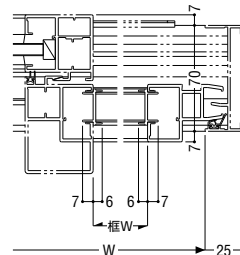

換気框

(ガラス溝幅 14mm)

(ガラス溝幅 20mm)

(ガラス溝幅 28mm)

(ガラス溝幅 36mm)

断熱防音サッシ
防音サッシ
一般サッシ
共通商品
BL認定サッシ
断熱防音サッシ(防火)
防音サッシ(防火)
共通商品(防火)
複合サッシ
アルミ樹脂
サッシ
バリアフリー
換気商品
フライント内蔵サッシ
出窓
収納型網戸
マンション関連商品
共通付属品
その他の商品
納まり参考図

保護アタッチ

※防火設備への取り付けはできません。