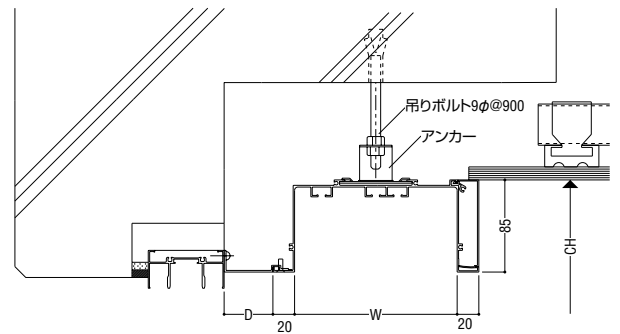

●標準寸法 (単位: mm)

h	40, 50, 70, 90, 120
W	90, 120, 150, 180
D	15, 35, 45, 60, 75, 90

吊ボルトによる納まり例

露出型の吊ボルトおよびアンカーによる納まり例

吊ボルトによる納まり例

H型鋼納まり例

吊ボルトによる納まり例(天井下がり)

吊ボルトによる納まり例(天井上がり)