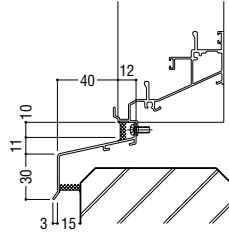

■ RC用皿板寸法表

号	A寸法	B寸法	C寸法
2	37	25	8
5	67	55	8
6	77	65	9
7	87	75	11
8	97	85	12
9	107	95	13
10	117	105	14
11	127	115	15
12	137	125	17
13	147	135	18

※端部水返し、保護キャップ(標準装備外部品)も用意しています。

■ 国土交通省仕様・標準皿板寸法表

号	A寸法	B寸法
110	110	98
120	120	108
130	130	118

RC用皿板

国土交通省仕様・標準皿板

ALC用A皿板

ALC用B皿板

皿板保護キャップ

保護キャップ

端部水返し

面付け枠用フラッシング