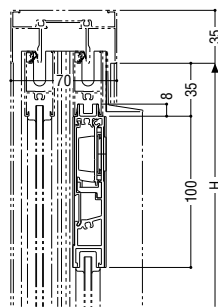

マンション
関連商品

共通付属品

その他の
商品

納まり参考図

換気小窓・換気框

※防火設備への取り付けはできません。

換気小窓

(5mmガラス)

換気框

(ガラス溝幅 14mm)

(ガラス溝幅 20mm)

(ガラス溝幅 28mm)

(ガラス溝幅 36mm)

断熱防音サッシ
防音サッシ
一般サッシ
共通商品
BL認定サッシ
断熱防音サッシ(防火)
防音サッシ(防火)
共通商品(防火)
複合サッシ
アルミ樹脂
サッシ
バリアフリー
換気商品
フライント内蔵サッシ
出窓
収納型網戸
マンション関連商品
共通付属品
その他の商品
納まり参考図

保護アタッチ

※防火設備への取り付けはできません。