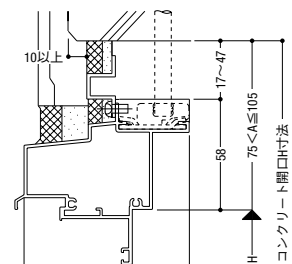

RC用皿板

国土交通省仕様・標準皿板

ALC用A皿板

ALC用B皿板

皿板保護キャップ

保護キャップ

端部水返し

面付け枠用フラッシング

本品は面付け納まりで、現場の躯体精度が悪く、雨仕舞いに問題があり、かつ、躯体の補修が不可能の場合を想定し、設定するものです。したがって2次シール用アタッチは、現場にて躯体に合わせての取り付けを原則とします。

部材は、現場にて切断・加工・取り付けを行います。

■ 使用区分

- Aタイプ: サッシと躯体のすき間が大きくなりすぎた場合に使用。
- Bタイプ: サッシと躯体のすき間が大きくなりすぎ、かつ、出入り寸法が狂った場合に使用。

サッシと躯体のすき間 ①寸法	Aタイプ	Bタイプ
17~27		
28~37		
38~47		

※Bタイプ使用の際は、必ず四方取り付けのこと。

Aタイプ納まり例

Bタイプ納まり例

木額取り付け用アングル

名称	アングル10	アングル15	アングル20	アングル25
寸法				
名称	アングル30	アングル35	アングル45	アングル60
寸法				

アルミ膳板・額縁

一般タイプ