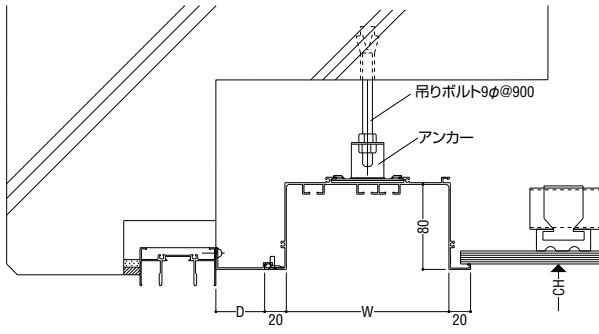

●標準寸法 (単位: mm)

h	40, 50, 70, 90, 120
W	90, 120, 150, 180
D	15, 35, 45, 60, 75, 90

吊ボルトによる納まり例

露出型の吊ボルトおよびアンカーによる納まり例

吊ボルトによる納まり例

H型鋼納まり例

吊ボルトによる納まり例(天井下がり)

吊ボルトによる納まり例(天井上がり)