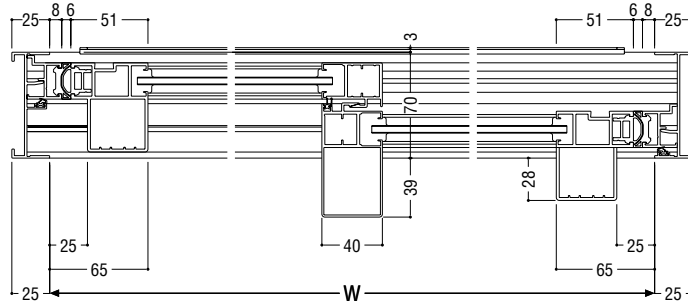

保護アタッチ

※防火設備への取り付けはできません。

たて框とたて枠の戸当りにゴムクッションを使用した設計です。

幼稚園・小学校等小さな子どもの出入りの多い場所に適しています。

引違い窓

4枚建引違い窓