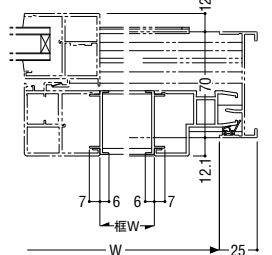

換気框

(ガラス溝幅 14mm)

(ガラス溝幅 20mm)

(ガラス溝幅 28mm)

(ガラス溝幅 36mm)

断熱防音サッシ
防音サッシ
一般サッシ
共通商品
BL認定サッシ
断熱防音サッシ(防火)
防音サッシ(防火)
共通商品(防火)
複合サッシ
アルミ樹脂
サッシ
バリアフリー
換気商品
フライント内蔵サッシ
出窓
収納型網戸
マンション関連商品
共通付属品
その他の商品
納まり参考図

保護アタッチ

※防火設備への取り付けはできません。