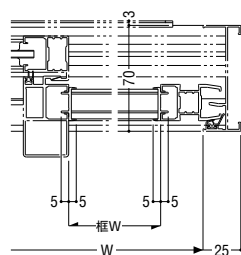

換気框

(ガラス溝幅 14mm)

(ガラス溝幅 20mm)

(ガラス溝幅 28mm)

(ガラス溝幅 36mm)

断熱防音サッシ
防音サッシ
一般サッシ
共通商品
BL認定サッシ
断熱防音サッシ(防火)
防音サッシ(防火)
共通商品(防火)
複合サッシ
アルミ樹脂
サッシ
バリアフリー
換気商品
フライント内蔵サッシ
出窓
収納型網戸
マンション関連商品
共通付属品
その他の商品
納まり参考図

保護アタッチ

※防火設備への取り付けはできません。