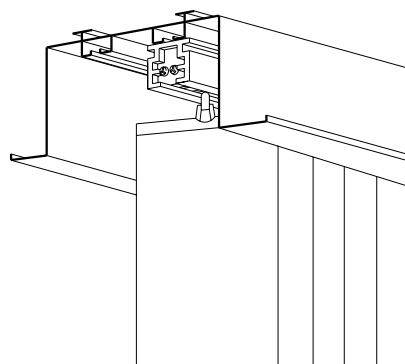

パーチカルブラインド

断熱
防音サッシ
防音サッシ
一般サッシ
共通商品
BL認定サッシ
断熱
防音サッシ (防火)
防音サッシ (防火)
共通商品 (防火)
アルミ樹脂
複合サッシ
サッシ
バリアフリー
換気商品
ブラインド
内蔵サッシ
出窓
収納型網戸
マンション
関連商品
共通付属品
その他の
商品
納まり参考図