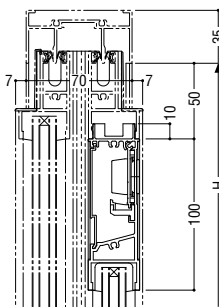

換気框

(ガラス溝幅 14mm)

(ガラス溝幅 20mm)

(ガラス溝幅 28mm)

(ガラス溝幅 36mm)

断熱防音サッシ
防音サッシ
一般サッシ
共通商品
BL認定サッシ
断熱防音サッシ(防火)
防音サッシ(防火)
共通商品(防火)
複合サッシ
アルミ樹脂
サッシ
バリアフリー
換気商品
フライント内蔵サッシ
出窓
収納型網戸
マンション関連商品
共通付属品
その他の商品
納まり参考図

保護アタッチ

※防火設備への取り付けはできません。