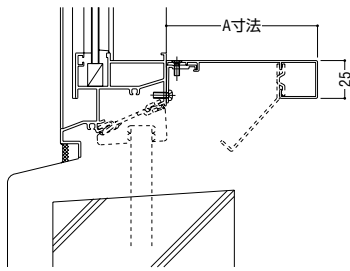

木額取り付け用アングル

名称	アングル10	アングル15	アングル20	アングル25
寸法				
名称	アングル30	アングル35	アングル45	アングル60
寸法				

アルミ膳板・額縁

一般タイプ

A寸法	35	40	45	50	55	60	65	70	75	
号	35	40	45	50	55	60	65	70	75	
A寸法	80	85	90	95	100	105	110	115	120	125
号	80	85	90	95	100	105	110	115	120	125

※端部フサギ・保護キャップ(標準装備外)も用意しています。

ビス隠しタイプ

A寸法	35	40	50	60	70
号	35	40	60	60	70

※端部フサギ・保護キャップ(標準装備外)も用意しています。

一般タイプ

結露受け

名称	断面形状			
排水式結露受け 40				
排水式結露受け 50				
受水式結露受け 40				
受水式結露受け 65				

排水式結露受け

受水式結露受け

断熱
防音サッシ
防音サッシ
一般サッシ
共通商品
BL認定サッシ
断熱
防音サッシ(防火)
防音サッシ(防火)
共通商品(防火)
アルミ樹脂
複合サッシ
パリアフリー
換気商品
ブラインド
内蔵サッシ
出窓
収納型網戸
マンション
関連商品
共通付属品
商品
その他の
納まり参考図