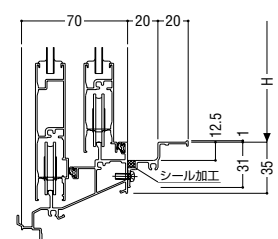

A寸法	35	40	45	50	55	60	65	70	75	
号	35	40	45	50	55	60	65	70	75	
A寸法	80	85	90	95	100	105	110	115	120	125
号	80	85	90	95	100	105	110	115	120	125

※端部フサギ・保護キャップ(標準装備外)も用意しています。

ビス隠しタイプ

A寸法	35	40	50	60	70
号	35	40	60	60	70

※端部フサギ・保護キャップ(標準装備外)も用意しています。

一般タイプ

ビス隠しタイプ

膳板保護キャップ(コーナー部分)

結露受け

名称	断面形状			
排水式結露受け 40				
排水式結露受け 50				
受水式結露受け 40				
受水式結露受け 65				

排水式結露受け

受水式結露受け