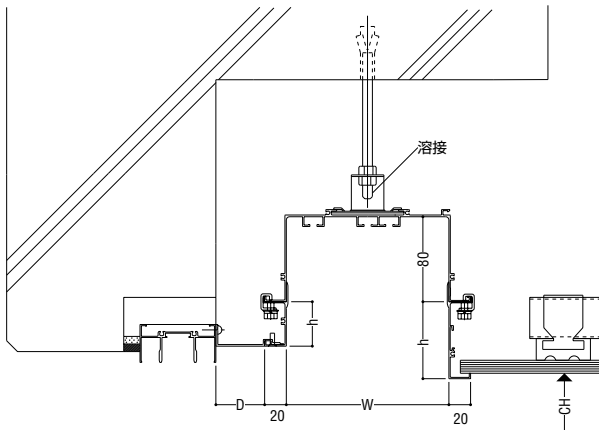

●標準寸法 (単位: mm)

h	40, 50, 70, 90, 120
W	90, 120, 150, 180
D	15, 35, 45, 60, 75, 90

吊ボルトによる納まり例

露出型の吊ボルトおよびアンカーによる納まり例

吊ボルトによる納まり例

H型鋼納まり例

吊ボルトによる納まり例(天井下がり)

吊ボルトによる納まり例(天井上がり)