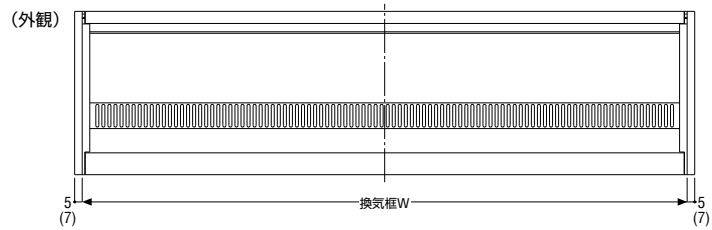

換気框

(ガラス溝幅 14mm)

(ガラス溝幅 20mm)

(ガラス溝幅 28mm)

(ガラス溝幅 36mm)

断熱防音サッシ
防音サッシ
一般サッシ
共通商品
BL認定サッシ
断熱防音サッシ(防火)
防音サッシ(防火)
共通商品(防火)
複合サッシ
アルミ樹脂
サッシ
バリアフリー
換気商品
フライント内蔵サッシ
出窓
収納型網戸
マンション関連商品
共通付属品
その他の商品
納まり参考図

保護アタッチ

※防火設備への取り付けはできません。