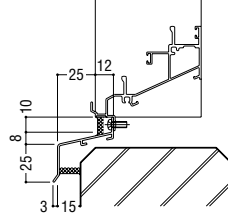

■ RC用皿板寸法表

号	A寸法	B寸法	C寸法
2	37	25	8
5	67	55	8
6	77	65	9
7	87	75	11
8	97	85	12
9	107	95	13
10	117	105	14
11	127	115	15
12	137	125	17
13	147	135	18

※端部水返し、保護キャップ(標準装備外部品)も用意しています。

■ 国土交通省仕様・標準皿板寸法表

号	A寸法	B寸法
110	110	98
120	120	108
130	130	118

RC用皿板

国土交通省仕様・標準皿板

ALC用A皿板

ALC用B皿板

皿板保護キャップ

保護キャップ

端部水返し

面付け枠用フラッシング