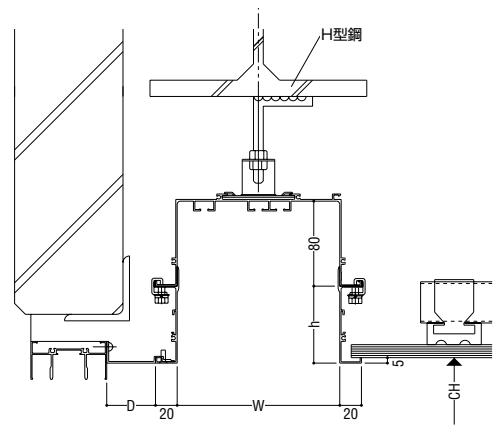

●標準寸法 (単位: mm)

h	40, 50, 70, 90, 120
W	90, 120, 150, 180
D	15, 35, 45, 60, 75, 90

吊ボルトによる納まり例

露出型の吊ボルトおよびアンカーによる納まり例

吊ボルトによる納まり例

H型鋼納まり例

吊ボルトによる納まり例(天井下がり)

吊ボルトによる納まり例(天井上がり)