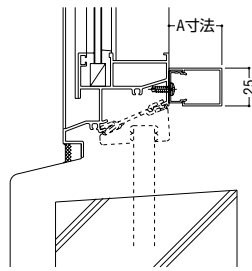

サッシと躯体のすき間 ①寸法	Aタイプ	Bタイプ
17~27		
28~37		
38~47		

※Bタイプ使用の際は、必ず四方取り付けのこと。

Aタイプ納まり例

Bタイプ納まり例

木額取り付け用アングル

名称	アングル10	アングル15	アングル20	アングル25
寸法				
名称	アングル30	アングル35	アングル45	アングル60
寸法				

アルミ膳板・額縁

一般タイプ

A寸法	35	40	45	50	55	60	65	70	75	
号	35	40	45	50	55	60	65	70	75	
A寸法	80	85	90	95	100	105	110	115	120	125
号	80	85	90	95	100	105	110	115	120	125

※端部フサギ・保護キャップ(標準装備外)も用意しています。

ビス隠しタイプ

A寸法	35	40	50	60	70
号	35	40	60	60	70

※端部フサギ・保護キャップ(標準装備外)も用意しています。

一般タイプ

ビス隠しタイプ

膳板保護キャップ(コーナー部分)

結露受け

名称	断面形状			
排水式結露受け 40				
排水式結露受け 50				
受水式結露受け 40				
受水式結露受け 65				

排水式結露受け

受水式結露受け