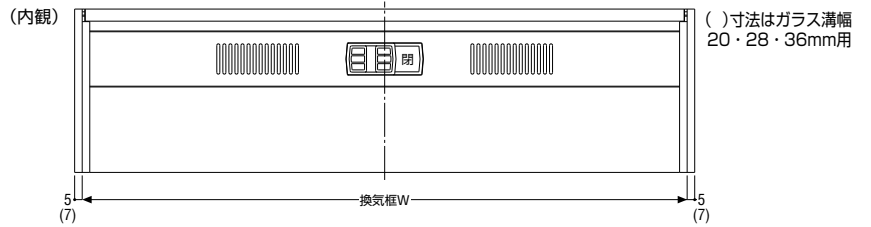

換気框

(ガラス溝幅 14mm)

(ガラス溝幅 20mm)

(ガラス溝幅 28mm)

(ガラス溝幅 36mm)

断熱防音サッシ
防音サッシ
一般サッシ
共通商品
BL認定サッシ
断熱防音サッシ(防火)
防音サッシ(防火)
共通商品(防火)
複合サッシ
アルミ樹脂
サッシ
バリアフリー
換気商品
フライント内蔵サッシ
出窓
収納型網戸
マンション関連商品
共通付属品
その他の商品
納まり参考図

保護アタッチ

※防火設備への取り付けはできません。