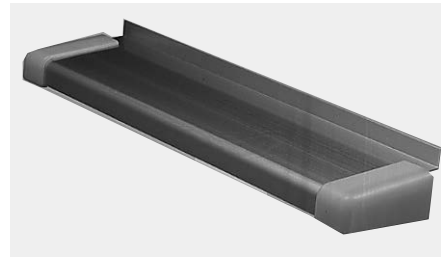

■ RC用皿板寸法表

号	A寸法	B寸法	C寸法
2	37	25	8
5	67	55	8
6	77	65	9
7	87	75	11
8	97	85	12
9	107	95	13
10	117	105	14
11	127	115	15
12	137	125	17
13	147	135	18

※端部水返し、保護キャップ(標準装備外部品)も用意しています。

■ 国土交通省仕様・標準皿板寸法表

号	A寸法	B寸法
110	110	98
120	120	108
130	130	118

RC用皿板

国土交通省仕様・標準皿板

ALC用A皿板

ALC用B皿板

皿板保護キャップ

保護キャップ

端部水返し

面付け枠用フラッシング