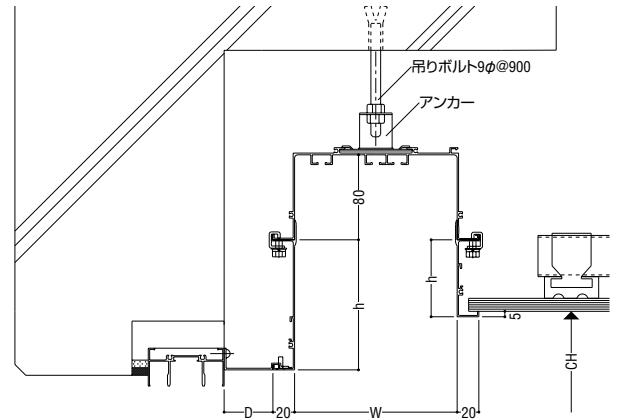

●標準寸法 (単位: mm)

h	40, 50, 70, 90, 120
W	90, 120, 150, 180
D	15, 35, 45, 60, 75, 90

吊ボルトによる納まり例

露出型の吊ボルトおよびアンカーによる納まり例

吊ボルトによる納まり例

H型鋼納まり例

吊ボルトによる納まり例(天井下がり)

吊ボルトによる納まり例(天井上がり)