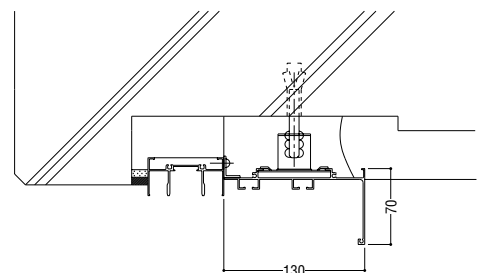

断熱
防音サッシ
防音サッシ
防音サッシ
共通商品
BL認定サッシ
断熱
防音サッシ(防火)
防音サッシ(防火)
共通商品(防火)
複合サッシ
アルミ樹脂
サッシ
パリアフリー
換気商品
ブラインド
内蔵サッシ
出窓
収納型網戸
マンション
関連商品
共通付属品
商品
その他の
納まり参考図