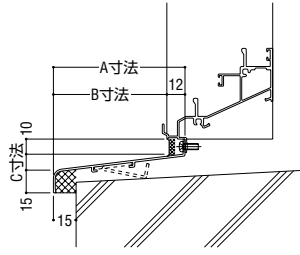

■ RC用皿板寸法表

号	A寸法	B寸法	C寸法
2	37	25	8
5	67	55	8
6	77	65	9
7	87	75	11
8	97	85	12
9	107	95	13
10	117	105	14
11	127	115	15
12	137	125	17
13	147	135	18

※端部水返し、保護キャップ(標準装備外部品)も用意しています。

■ 国土交通省仕様・標準皿板寸法表

号	A寸法	B寸法
110	110	98
120	120	108
130	130	118

RC用皿板

国土交通省仕様・標準皿板

ALC用A皿板

ALC用B皿板

皿板保護キャップ

保護キャップ

端部水返し

面付け枠用フラッシング