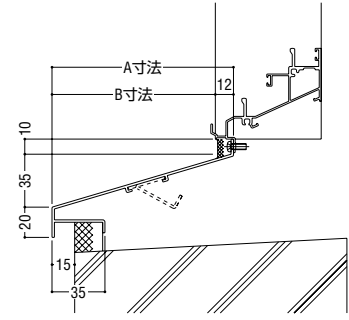

■ RC用皿板寸法表

号	A寸法	B寸法	C寸法
2	37	25	8
5	67	55	8
6	77	65	9
7	87	75	11
8	97	85	12
9	107	95	13
10	117	105	14
11	127	115	15
12	137	125	17
13	147	135	18

※端部水返し、保護キャップ(標準装備外部品)も用意しています。

■ 国土交通省仕様・標準皿板寸法表

号	A寸法	B寸法
110	110	98
120	120	108
130	130	118

RC用皿板

国土交通省仕様・標準皿板

ALC用A皿板

ALC用B皿板

皿板保護キャップ

保護キャップ

端部水返し

面付け枠用フラッシング