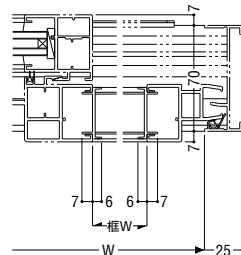

換気框

(ガラス溝幅 14mm)

(ガラス溝幅 20mm)

(ガラス溝幅 28mm)

(ガラス溝幅 36mm)

断熱防音サッシ
防音サッシ
一般サッシ
共通商品
BL認定サッシ
断熱防音サッシ(防火)
防音サッシ(防火)
共通商品(防火)
複合サッシ
アルミ樹脂
サッシ
バリアフリー
換気商品
フライント内蔵サッシ
出窓
収納型網戸
マンション関連商品
共通付属品
その他の商品
納まり参考図

保護アタッチ

※防火設備への取り付けはできません。