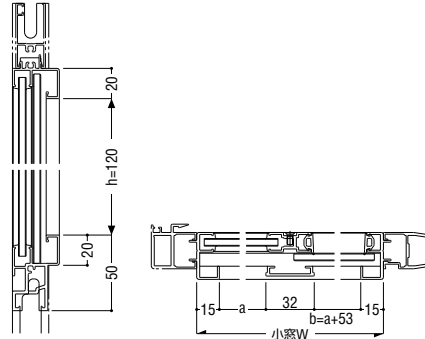

換気框

(ガラス溝幅 14mm)

(ガラス溝幅 20mm)

(ガラス溝幅 28mm)

(ガラス溝幅 36mm)

断熱防音サッシ
防音サッシ
一般サッシ
共通商品
BL認定サッシ
断熱防音サッシ(防火)
防音サッシ(防火)
共通商品(防火)
複合サッシ
アルミ樹脂
サッシ
バリアフリー
換気商品
フライント内蔵サッシ
出窓
収納型網戸
マンション関連商品
共通付属品
その他の商品
納まり参考図

保護アタッチ

※防火設備への取り付けはできません。