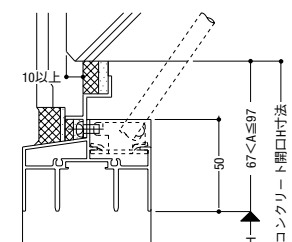

RC用皿板

国土交通省仕様・標準皿板

ALC用A皿板

ALC用B皿板

皿板保護キャップ

保護キャップ

端部水返し

面付け枠用フラッシング

本品は面付け納まりで、現場の躯体精度が悪く、雨仕舞いに問題があり、かつ、躯体の補修が不可能の場合を想定し、設定するものです。したがって2次シール用アタッチは、現場にて躯体に合わせての取り付けを原則とします。

部材は、現場にて切断・加工・取り付けを行います。

■ 使用区分

- Aタイプ: サッシと躯体のすき間が大きくなりすぎた場合に使用。
- Bタイプ: サッシと躯体のすき間が大きくなりすぎ、かつ、出入り寸法が狂った場合に使用。

サッシと躯体のすき間 ①寸法	Aタイプ	Bタイプ
17~27		
28~37		
38~47		

※Bタイプ使用の際は、必ず四方取り付けのこと。

Aタイプ納まり例

Bタイプ納まり例

木額取り付け用アングル

名称	アングル10	アングル15	アングル20	アングル25
寸法				
名称	アングル30	アングル35	アングル45	アングル60
寸法				

アルミ膳板・額縁

一般タイプ

A寸法	35	40	45	50	55	60	65	70	75	
号	35	40	45	50	55	60	65	70	75	
A寸法	80	85	90	95	100	105	110	115	120	125
号	80	85	90	95	100	105	110	115	120	125

※端部フサギ・保護キャップ(標準装備外)も用意しています。

ビス隠しタイプ

A寸法	35	40	50	60	70
号	35	40	60	60	70