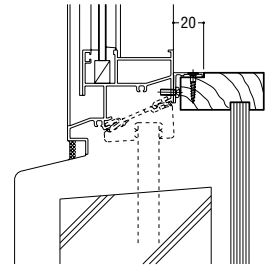

サッシと躯体のすき間 ①寸法	Aタイプ	Bタイプ
17~27		
28~37		
38~47		

※Bタイプ使用の際は、必ず四方取り付けのこと。

Aタイプ納まり例

Bタイプ納まり例

木額取り付け用アングル

名称	アングル10	アングル15	アングル20	アングル25
寸法				
名称	アングル30	アングル35	アングル45	アングル60
寸法				

アルミ膳板・額縁

一般タイプ

A寸法	35	40	45	50	55	60	65	70	75	
号	35	40	45	50	55	60	65	70	75	
A寸法	80	85	90	95	100	105	110	115	120	125
号	80	85	90	95	100	105	110	115	120	125

※端部フサギ・保護キャップ(標準装備外)も用意しています。

ビス隠しタイプ

A寸法	35	40	50	60	70
号	35	40	60	60	70