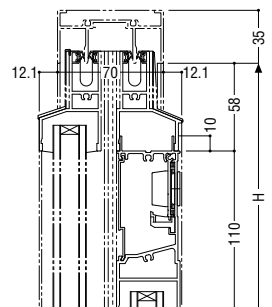

換気框

(ガラス溝幅 14mm)

(ガラス溝幅 20mm)

(ガラス溝幅 28mm)

(ガラス溝幅 36mm)

断熱防音サッシ
防音サッシ
一般サッシ
共通商品
BL認定サッシ
断熱防音サッシ(防火)
防音サッシ(防火)
共通商品(防火)
複合サッシ
アルミ樹脂
サッシ
バリアフリー
換気商品
フライント内蔵サッシ
出窓
収納型網戸
マンション関連商品
共通付属品
その他の商品
納まり参考図

保護アタッチ

※防火設備への取り付けはできません。