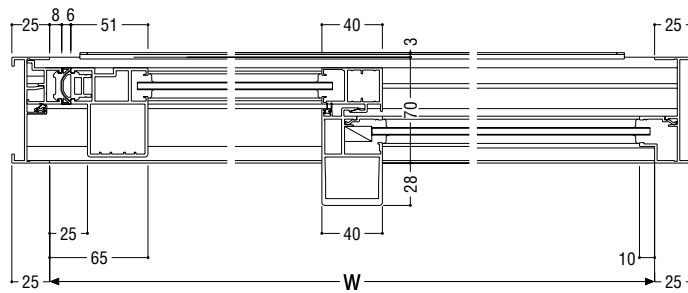

外動片引き窓

断熱
防音サッシ

防音サッシ

一般サッシ

共通商品

BL認定サッシ

断熱
防音サッシ
(防火)

防音サッシ
(防火)

共通商品
(防火)

アルミ樹脂
複合サッシ

サッシ
パリアフリー

換気商品

ブラインド
内蔵サッシ

出窓

収納型
網戸

マンション
関連商品

共通付属品

商品
その他の

納まり
参考図