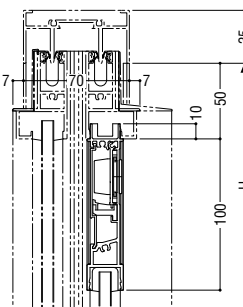

換気框

(ガラス溝幅 14mm)

(ガラス溝幅 20mm)

(ガラス溝幅 28mm)

(ガラス溝幅 36mm)

断熱防音サッシ
防音サッシ
一般サッシ
共通商品
BL認定サッシ
断熱防音サッシ(防火)
防音サッシ(防火)
共通商品(防火)
複合サッシ
アルミ樹脂
サッシ
バリアフリー
換気商品
フライント内蔵サッシ
出窓
収納型網戸
マンション関連商品
共通付属品
その他の商品
納まり参考図

保護アタッチ

※防火設備への取り付けはできません。