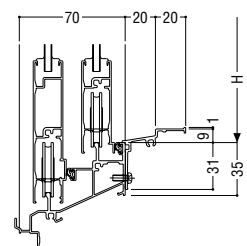

A寸法	35	40	45	50	55	60	65	70	75	
号	35	40	45	50	55	60	65	70	75	
A寸法	80	85	90	95	100	105	110	115	120	125
号	80	85	90	95	100	105	110	115	120	125

※端部フサギ・保護キャップ(標準装備外)も用意しています。

ビス隠しタイプ

A寸法	35	40	50	60	70
号	35	40	60	60	70

※端部フサギ・保護キャップ(標準装備外)も用意しています。

一般タイプ

ビス隠しタイプ

膳板保護キャップ(コーナー部分)

結露受け

名称	断面形状			
排水式結露受け 40				
排水式結露受け 50				
受水式結露受け 40				
受水式結露受け 65				

排水式結露受け

受水式結露受け