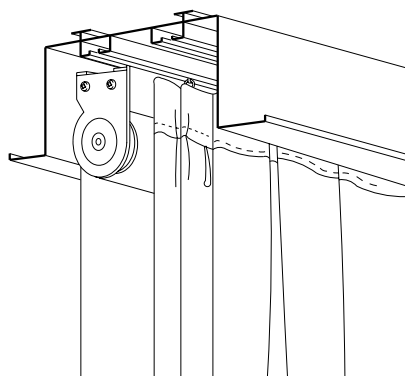

ロールスクリーン・カーテン