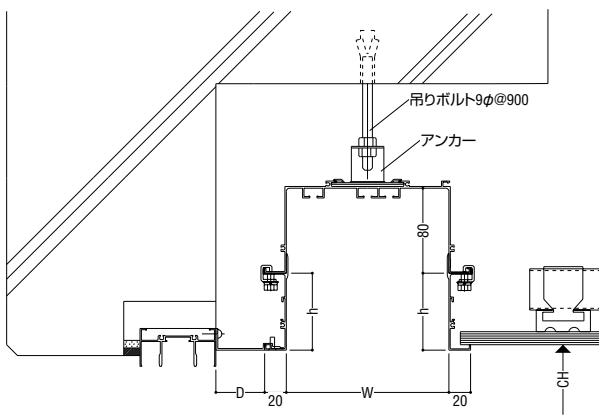

●標準寸法 (単位: mm)

h	40, 50, 70, 90, 120
W	90, 120, 150, 180
D	15, 35, 45, 60, 75, 90

吊ボルトによる納まり例

露出型の吊ボルトおよびアンカーによる納まり例

吊ボルトによる納まり例

H型鋼納まり例

吊ボルトによる納まり例(天井下がり)

吊ボルトによる納まり例(天井上がり)