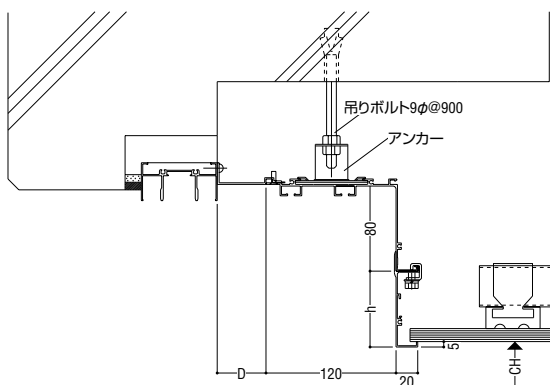

納まり参考図

●標準寸法 (単位: mm)

h	40, 50, 70, 90, 120
W	90, 120, 150, 180
D	15, 35, 45, 60, 75, 90

L型埋め込みタイプ

断熱
防音サッシ
防音サッシ
防音サッシ
共通商品
BL認定サッシ
断熱
防音サッシ(防火)
防音サッシ(防火)
共通商品(防火)
複合サッシ
アルミ樹脂
サッシ
パリアフリー
換気商品
ブラインド
内蔵サッシ
出窓
収納型網戸
マンション
関連商品
共通付属品
商品
その他の
納まり参考図