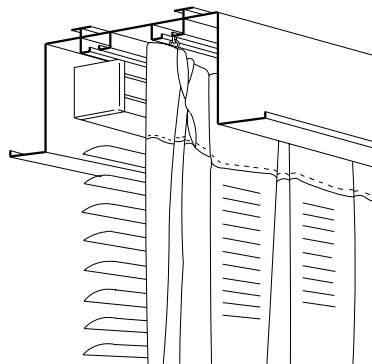

カーテンボックス

カーテンボックスは、カーテンやブラインドをシンプルに美しく収納します。天井部への埋め込みタイプになっているので、吊元が見えずすっきりとした印象が得られます。シングルまたはダブルのカーテン、ベネシアンブラインド、パーチカルブラインドなど、室内の用途や目的に応じて使えます。

シンプルで機能的なデザイン

用途や目的に応じてカーテン、ベネシアンブラインド、パーチカルブラインドなどが選択できます。また、カーテンボックス本体の組み合わせ、各種部材の組み合わせが自由にでき、幅広いバリエーションが得られます。

すっきり納まる収納機能

天井部に埋め込み式の納まりのため、カーテン等の吊元が隠れます。また、本体にカーテンレールが付いているため、合理的な収納が可能です。

優れた品質と施工性

アルミ合金製のため、腐食に強くいつまでも美しさを保ちます。また、形式がシンプルのため、施工や取り付けが簡単です。

ベネシアンブラインド・カーテン