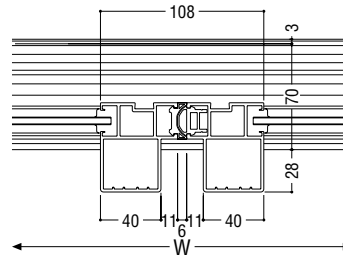

保護アタッチ

※防火設備への取り付けはできません。

たて框とたて枠の戸当りにゴムクッションを使用した設計です。

幼稚園・小学校等小さな子どもの出入りの多い場所に適しています。

断熱
防音サッシ

防音サッシ

一般サッシ

共通商品

BL認定サッシ

断熱
防音サッシ
(防火)

防音サッシ
(防火)

共通商品
(防火)

アルミ樹脂
複合サッシ

サッシ
パリアフリー

換気商品

ブラインド
内蔵サッシ

出窓

収納型
網戸

マンション
関連商品

共通付属品

商品
その他の

納まり
参考図